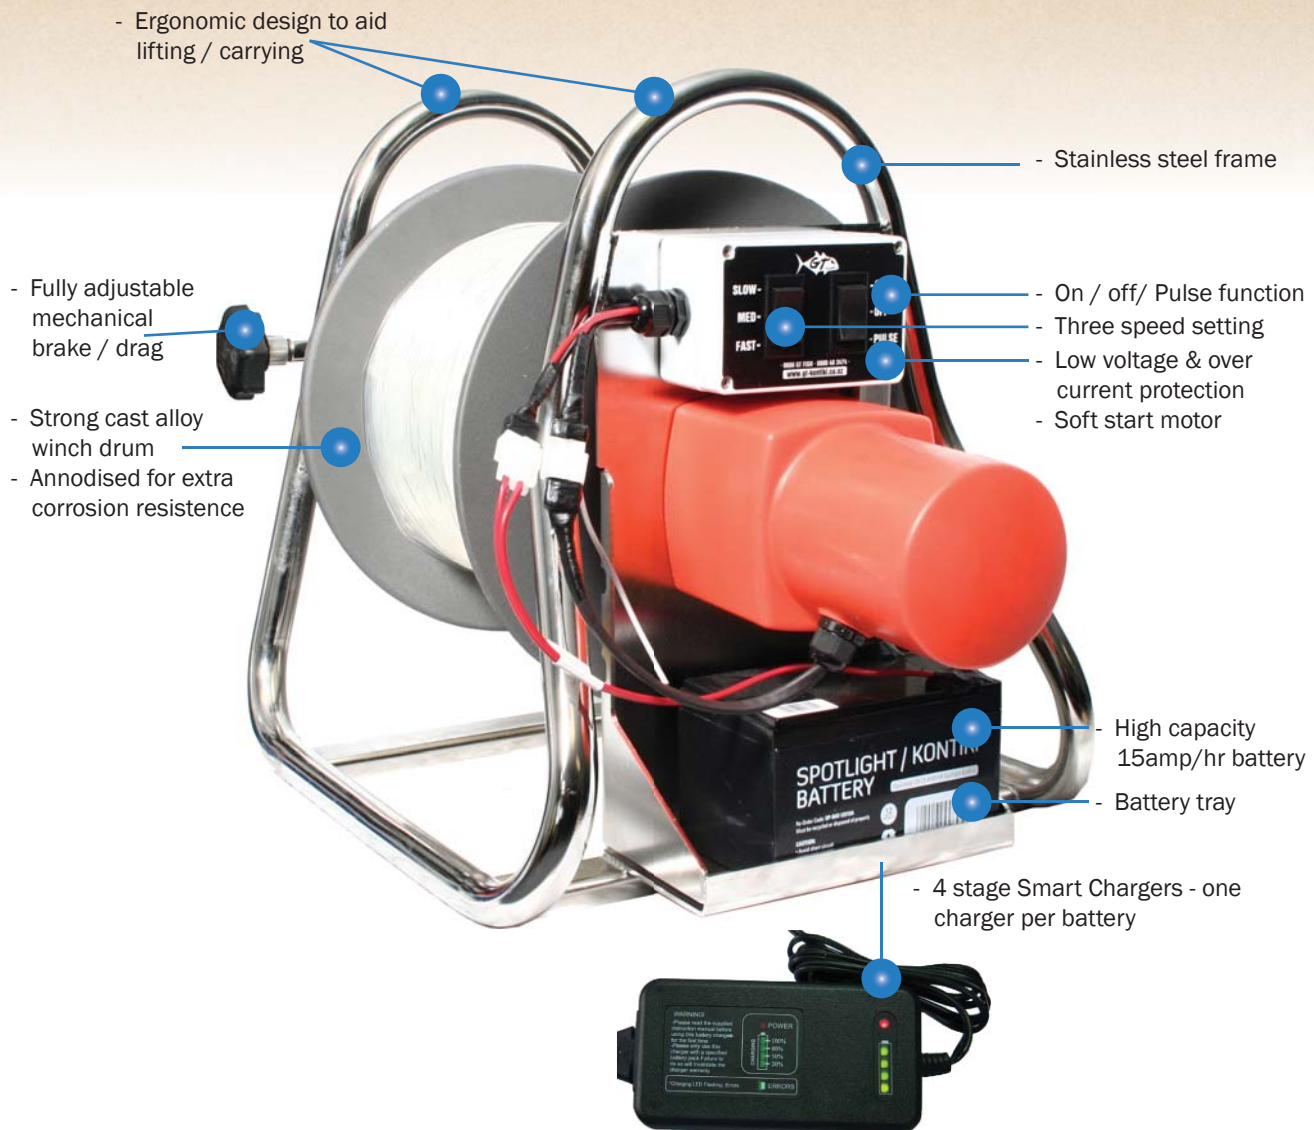

# GT KONTIKI ELECTRIC WINCH FEATURES

**0800 GT FISH**  
**sales@gt-kontiki.co.nz**  
**www.gt-kontiki.co.nz**  
**www.facebook.com/gtkontiki**  
**www.youtube.com/gtkontiki**